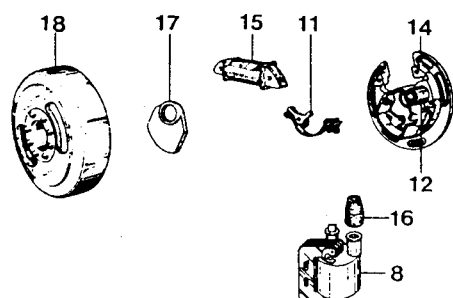

VOLANO MAGNETE DUCATI MOD. 31.11.92 ROT. DX.

Fig.	Codice	Qt.	Descrizione
11	0104300110	1	Martelletto
12	0104300120	1	Condensatore
18	0104300180	1	Rotore
14	0104300140	1	Statore c/condensatore
8	0104300080	1	Bobina A.T. esterna
15	0104300150	1	Bobina alimentazione
16	0104300160	1	Capuccio protezione
17	0104300170	1	Coperchio
	0104300002	1	Statore completo

Fig.	Codice	Qt.	Descrizione
1	0104400010	1	Rotore
2	0104400020	1	Pick-up
3	0104400030	1	Statore
4	0104400040	1	Trasduttore
5	0104400050	1	Bobina alimentazione
6	0104300160	1	Capuccio protezione
	0104400000	1	Statore completo

VOLANO MAGNETE SAPRISA MOD. 2401

Fig.	Codice	Qt.	Descrizione
7	0104400070	1	Rotore
8	0104400080	1	Bobina A.T. esterna
6	0104300160	1	Gommino protezione
9	0104400090	1	Statore completo

VOLANO MAGNETE MOTOPLAT MOD. 0602058 B. I.