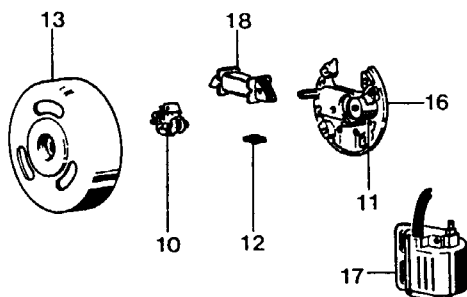

Fig.	Codice	Qt.	Descrizione
1	0104400010	1	Rotore
2	0104400020	1	Pick-up
3	0104400030	1	Statore
4	0104400040	1	Trasduttore
5	0104400050	1	Bobina alimentazione
6	0104300160	1	Capuccio protezione
	0104400000	1	Statore completo

VOLANO MAGNETE SAPRISA MOD. 2401

Fig.	Codice	Qt.	Descrizione
7	0104400070	1	Rotore
8	0104400080	1	Bobina A.T. esterna
6	0104300160	1	Gommino protezione
9	0104400090	1	Statore completo

VOLANO MAGNETE MOTOPLAT MOD. 0602058 B. I.

VOLANO MAGNETE MOTOPLAT MOD. 0602060

Fig.	Codice	Qt.	Descrizione
10	0104400100	1	Ruttore completo
11	0104400110	1	Condensatore
12	0104400120	1	Feltro
13	0104400130	1	Rotore
16	0104400160	1	Statore c/condensatore
17	0104400170	1	Bobina A.T. esterna
18	0104400180	1	Bobina alimentazione
	0104400002	1	Statore completo