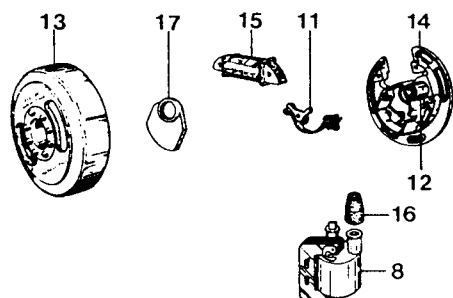

Fig.	Codice	Qt.	Descrizione
1	0104300010	1	Martelletto
2	0104300020	1	Condensatore
3	0104300030	1	Rotore
4	0104300040	1	Statore c/condensatore
5	0104300050	1	Bobina A.T.
6	0104300060	1	Gruppo coperchio
	0104300000	1	Statore completo

VOLANO MAGNETE DUCATI MOD. 31.11.90 ROT. SX.

Fig.	Codice	Qt.	Descrizione
11	0104300110	1	Martelletto
12	0104300120	1	Condensatore
13	0104300130	1	Rotore
14	0104300140	1	Statore c/condensatore
8	0104300080	1	Bobina A.T. esterna
15	0104300150	1	Bobina alimentazione
16	0104300160	1	Capuccio protezione
17	0104300170	1	Coperchio
	0104300002	1	Statore completo

VOLANO MAGNETE DUCATI MOD. 31.11.92 ROT. DX.

Fig.	Codice	Qt.	Descrizione
11	0104300110	1	Martelletto
12	0104300120	1	Condensatore
18	0104300180	1	Rotore
14	0104300140	1	Statore c/condensatore
8	0104300080	1	Bobina A.T. esterna
15	0104300150	1	Bobina alimentazione
16	0104300160	1	Capuccio protezione
17	0104300170	1	Coperchio
	0104300002	1	Statore completo

Fig.	Codice	Qt.	Descrizione
1	0104400010	1	Rotore
2	0104400020	1	Pick-up
3	0104400030	1	Statore
4	0104400040	1	Trasduttore
5	0104400050	1	Bobina alimentazione
6	0104300160	1	Capuccio protezione
	0104400000	1	Statore completo