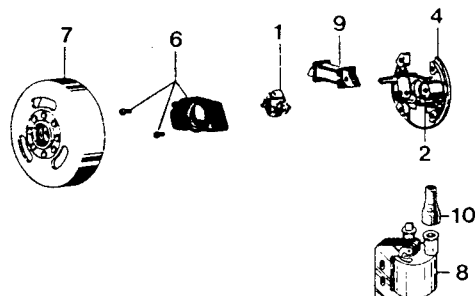

Fig.	Codice	Qt.	Descrizione
1	0104300010	1	Martelletto
2	0104300020	1	Condensatore
3	0104300030	1	Rotore
4	0104300040	1	Statore c/condensatore
5	0104300050	1	Bobina A.T.
6	0104300060	1	Gruppo coperchio
	0104300000	1	Statore completo

VOLANO MAGNETE DUCATI MOD. 31.03.82

Fig.	Codice	Qt.	Descrizione
1	0104300010	1	Martelletto
2	0104300020	1	Condensatore
7	0104300070	1	Rotore
4	0104300040	1	Statore c/condensatore
8	0104300080	1	Bobina A.T. esterna
9	0104300090	1	Bobina A.T.
6	0104300060	1	Gruppo coperchio
10	0104300100	1	Gommino protezione
	0104300001	1	Statore completo

VOLANO MAGNETE DUCATI MOD. 31.11.90 ROT. SX.

Fig.	Codice	Qt.	Descrizione
11	0104300110	1	Martelletto
12	0104300120	1	Condensatore
13	0104300130	1	Rotore
14	0104300140	1	Statore c/condensatore
8	0104300080	1	Bobina A.T. esterna
15	0104300150	1	Bobina alimentazione
16	0104300160	1	Capuccio protezione
17	0104300170	1	Coperchio
	0104300002	1	Statore completo

Fig.	Codice	Qt.	Descrizione
1	0104400010	1	Rotore
2	0104400020	1	Pick-up
3	0104400030	1	Statore
4	0104400040	1	Trasduttore
5	0104400050	1	Bobina alimentazione
6	0104300160	1	Capuccio protezione
	0104400000	1	Statore completo