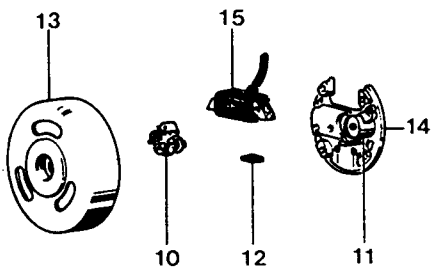

Fig.	Codice	Qt.	Descrizione
1	0104400010	1	Rotore
2	0104400020	1	Pick-up
3	0104400030	1	Statore
4	0104400040	1	Trasduttore
5	0104400050	1	Bobina alimentazione
6	0104300160	1	Capuccio protezione
	0104400000	1	Statore completo

VOLANO MAGNETE SAPRISA MOD. 2401

Fig.	Codice	Qt.	Descrizione
7	0104400070	1	Rotore
8	0104400080	1	Bobina A.T. esterna
6	0104300160	1	Gommino protezione
9	0104400090	1	Statore completo

VOLANO MAGNETE MOTOPLAT MOD. 0602058 B. I.