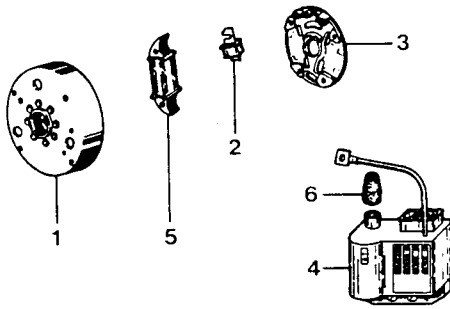

VOLANO MAGNETE DUCATI MOD. 31.11.92 ROT. DX.

Fig.	Codice	Qt.	Descrizione
11	0104300110	1	Martelletto
12	0104300120	1	Condensatore
18	0104300180	1	Rotore
14	0104300140	1	Statore c/condensatore
8	0104300080	1	Bobina A.T. esterna
15	0104300150	1	Bobina alimentazione
16	0104300160	1	Capuccio protezione
17	0104300170	1	Coperchio
	0104300002	1	Statore completo

Fig.	Codice	Qt.	Descrizione
1	0104400010	1	Rotore
2	0104400020	1	Pick-up
3	0104400030	1	Statore
4	0104400040	1	Trasduttore
5	0104400050	1	Bobina alimentazione
6	0104300160	1	Capuccio protezione
	0104400000	1	Statore completo

VOLANO MAGNETE SAPRISA MOD. 2401

Fig.	Codice	Qt.	Descrizione
7	0104400070	1	Rotore
8	0104400080	1	Bobina A.T. esterna
6	0104300160	1	Gommino protezione
9	0104400090	1	Statore completo

VOLANO MAGNETE MOTOPLAT MOD. 0602058 B. I.